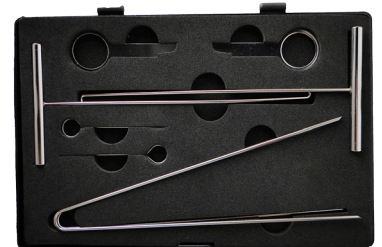

US-199

Kit extraer radio tablier

Extractor kit radio of board

Juego útiles para sacar equipos de audio del tablier

Kit tools for extracting audio equipments of board

- Peso - Weight: 0,222 Kg