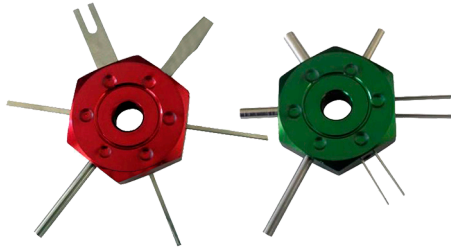

JAR-164

Conjunto extractores terminales

Terminal connector mounting tool

Permite fijar terminales de conexiones para ordenadores, motores GM y americanos. Evita dañar los cables o bloques de terminales. Permitiendo una fácil manipulación

Allows to affix connections in computers, GM and Americans. To avoid damages cables or terminals blocks. Allowing an easy manipulation.