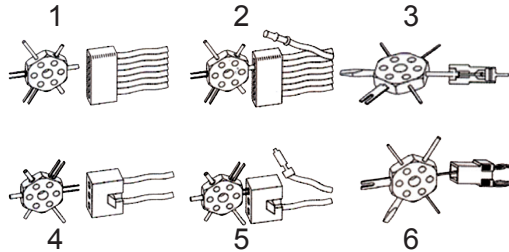

JAR-164

Conjunto extractores terminales

Terminal connector mounting tool

Permite fijar terminales de conexiones para ordenadores, motores GM y americanos. Evita dañar los cables o bloques de terminales. Permitiendo una fácil manipulación

Allows to affix connections in computers, GM and Americans. To avoid damages cables or terminals blocks. Allowing an easy manipulation.

1. 1 Insertar y girar la pieza
  2. 2 Deslizar hacia fuera el cable
  3. 3 Desconecta cables de terminales estancos
  4. 4 Insertar la pieza
  5. 5 Deslizar hacia fuera el cable
  6. 6 Punta rectangular para terminales Pack-Con.
  7. Punta plana para abrir conectores
  8. Punta horquilla para conectores ALDL
2. 1 Insert and turn the piece
   2 Slide the cable out
   3 Disconnect cables of watertight terminals
   4 Insert piece
   5 Slide the cable out
   6 Rectangular tip for Pack-Con tips
   Flat tip to open connectors
   Fork tip for ALDL connectors

US-7

Estuche terminales con boca intercambiables

Terminals with interchangeable jaw case

- Total 1000 piezas
  Total 1000 pieces
- Boca terminales aislados
  Jaw for insulated terminal
- Boca terminales no aislados
  Jaw for non insulated terminal